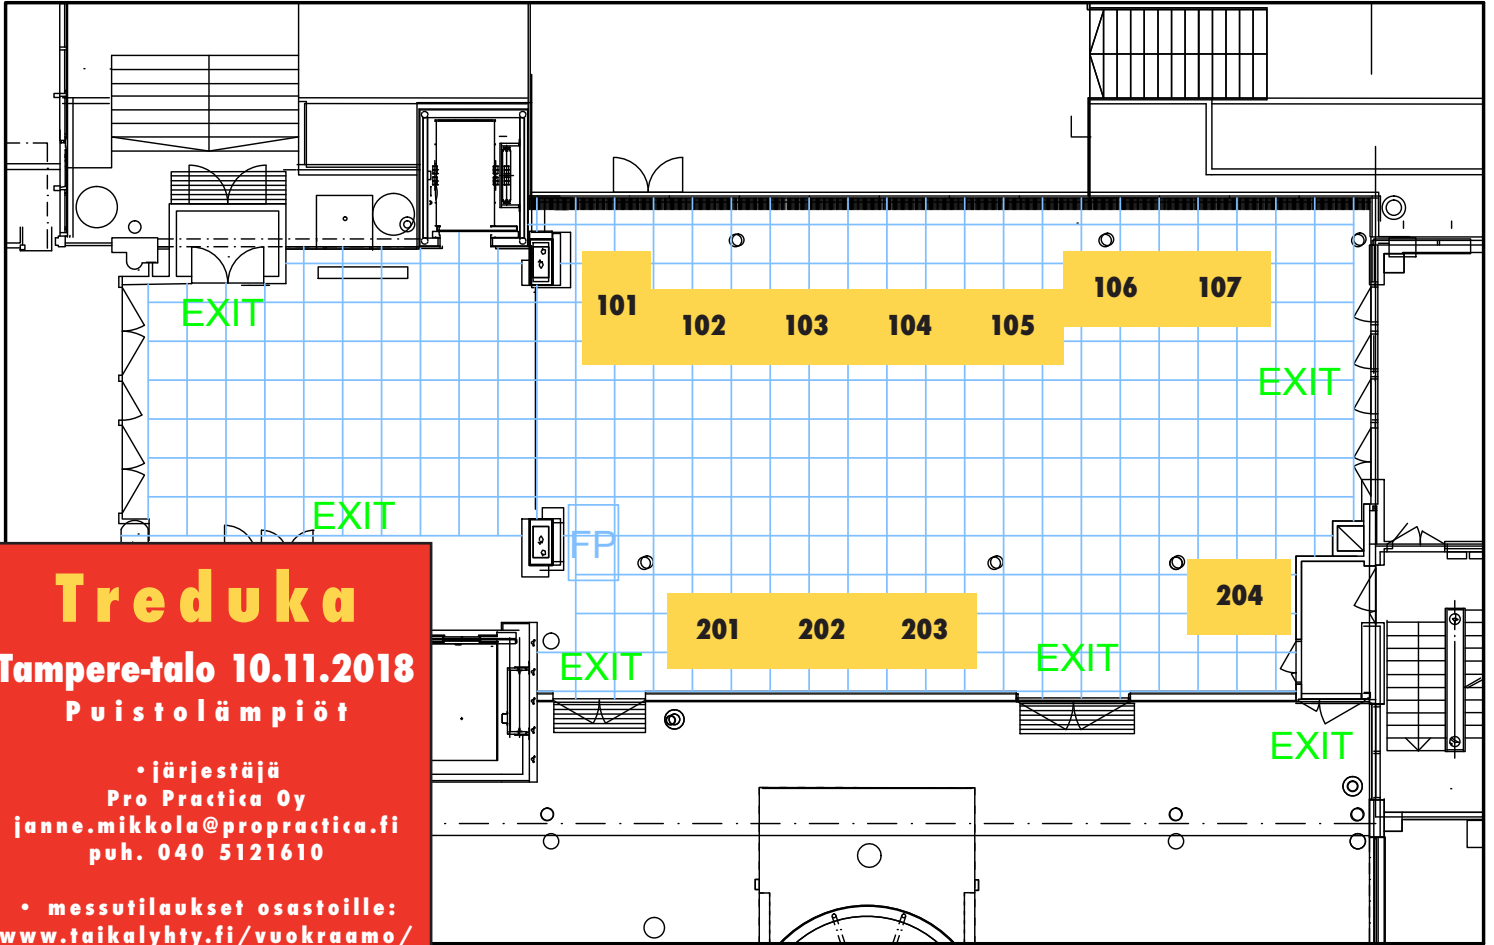

## Puistolämpö 1 / Park Foyer 1

Tässä kartassa 11 kpl  
3 x 2 -metrisiä paikkoja

Mittakaava: 1 ruutu = 1m2, Mitat tarkistettava paikan päällä. /  
Drawing scale: 1 square = 1m2, Measurements to be verified on location.

## Puistolämpö 2 / Park Foyer 2

Tässä kartassa 18 kpl  
2 x 0,4 -metrisiä pöytiä

Mittakaava: 1 ruutu = 1m2, Mitat tarkistettava paikan päällä. /  
Drawing scale: 1 square = 1m2, Measurements to be verified on location.