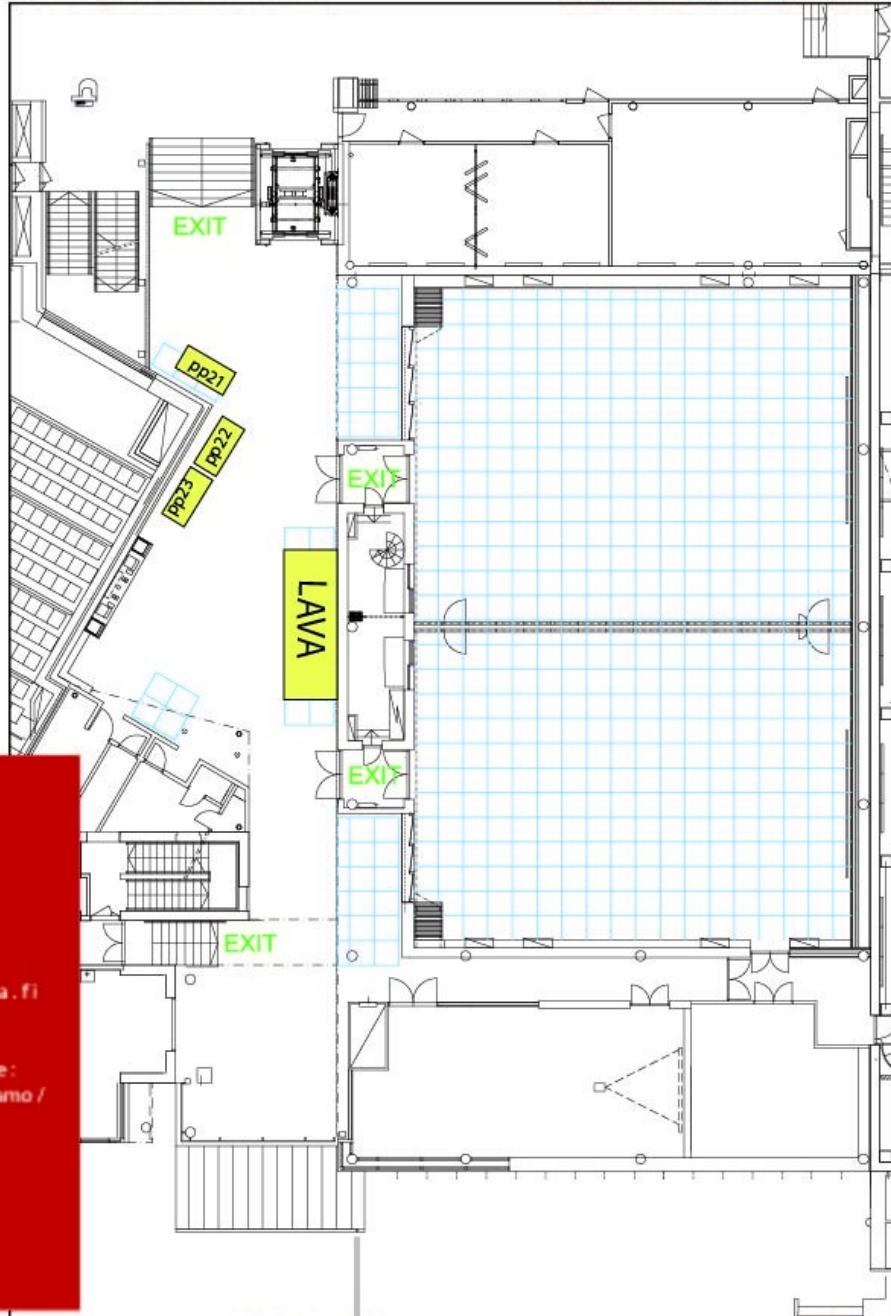

Duettoaula, Duetto 1, Duetto 2, 2 /
Duett Foyer, Duett 1, Duett 2, 2

Treduka

Tampere-talo 10.11.2018
Duettoaula

-järjestäjä
ProPracticaOy
janne.mikkola@propractica.fi
puh. 0405121610

-messutilaukset osastoille:
www.taikalyhty.fi/vuokraamo/
taikalyhty@taikalyhty.fi
puh. 04052 718 419

Tampere-talo

Tampere-talo / Tampere Hall
Ylipolstamaku 55, PL 16, 33101 Tampere / PO Box 16, FI-33101 Tampere, Finland
Tel. +358 3 243 4111
www.tampere-talo.fi

Pieni / Pitar
Tarkistusluukku / Technical Service Trap
Paloposti / Fire Post